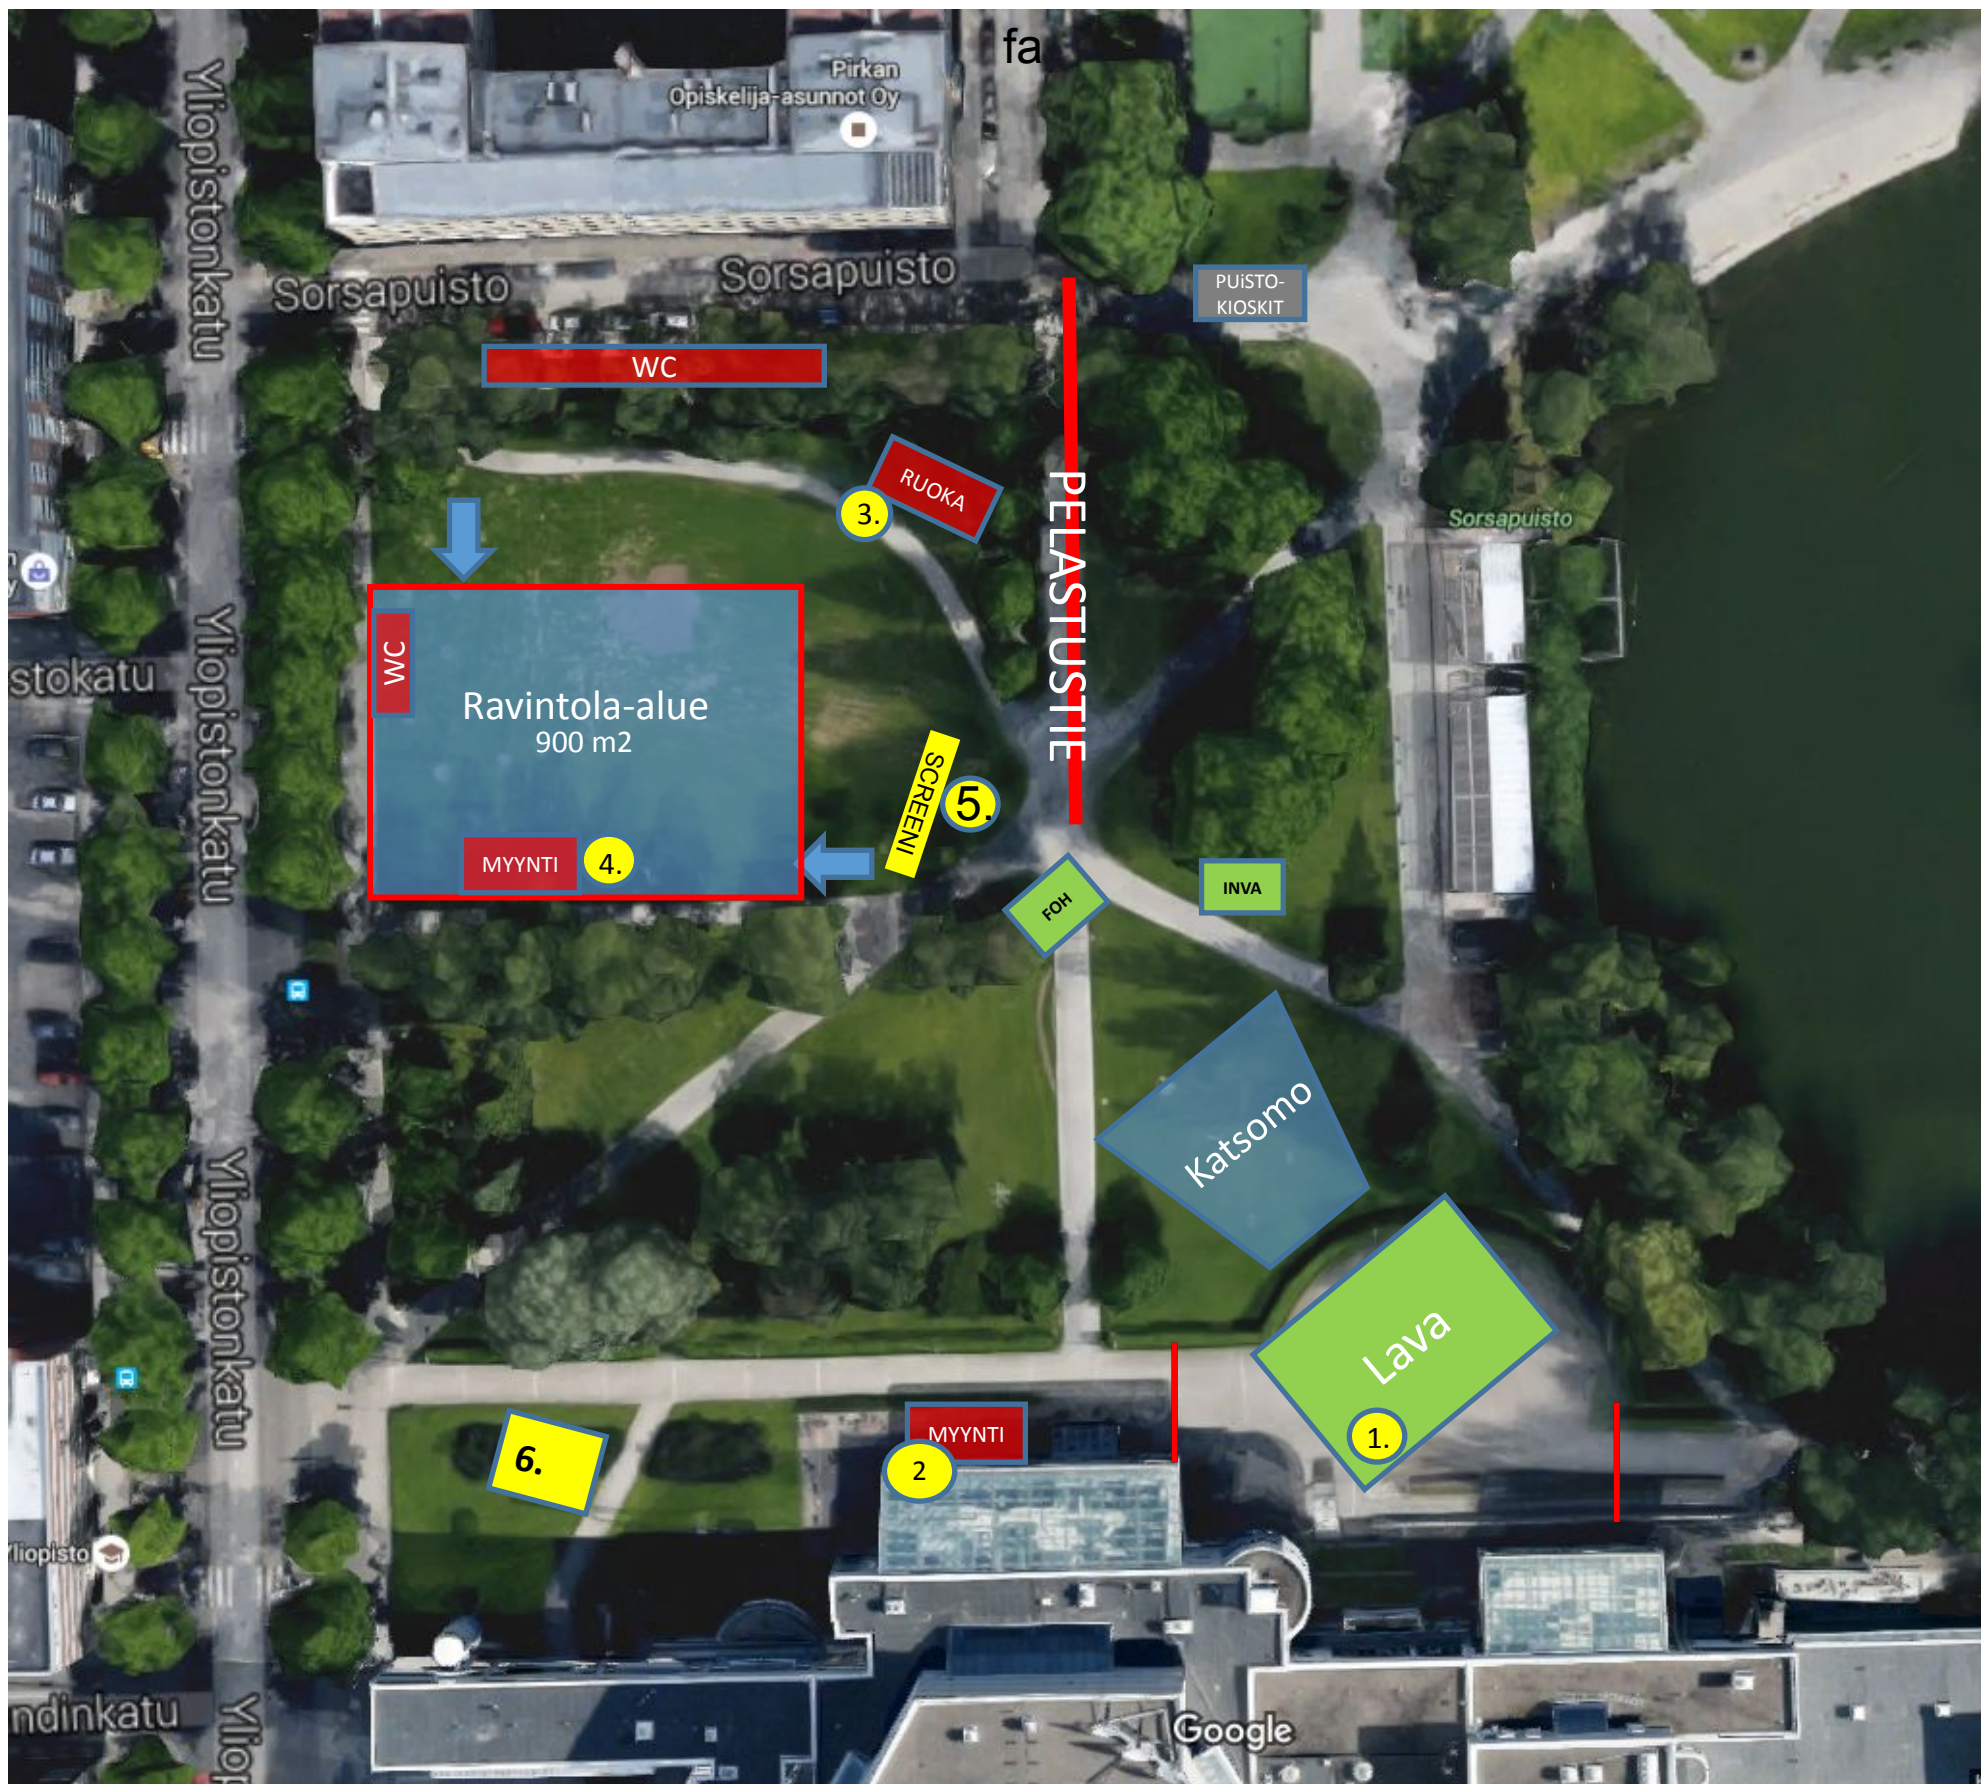

# Puistokonsertti, LA 10.8.2024 Sorsapuisto - karttapohja

1. Esiintymislava
2. Ruokamyynni
3. Ruokamyynni
4. Anniskelualue rajattu puu-aidalla
5. Screeni
6. Info- ja lipunmyynni